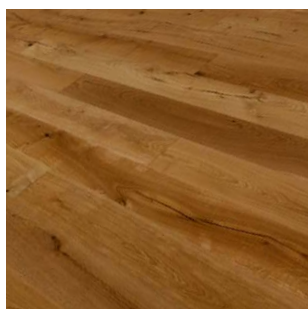

moland®

MOLALOC+ RUSTICA WIDEPLANK

FORMÁT:

14 × 190 × 2190 (1830) mm

**TRIEDENIE LIVING S VÝRAZNÝMI
HRČAMI**

OXIDATÍVNY OLEJ, KARTÁČ

4V FÁZA

NÁŠĽAP 3,5 MM

ZÁMOK LIC. VÄLINGE G5

DO VYPREDANIA

Odporúčaná MOC 66 €
68,40 €

44,40 €

37,00 € bez DPH

-35%

Akcia platí od 22. 5. 2023 do 31. 10. 2023

Oak Living
oxidatívny olej, kartáč

SKLADOM

Skladom v Hodoníne
vrátane zhodných líšt

*Crafted
through
skills*

VYSOKÁ DÁNSKA KVALITA
Starostlivý výber surovín
a špičkové remeslo uspokojí
i náročných zákazníkov

**IDEÁLNE PRE PODLAHOVÉ
VYKUROVANIE**
Všetky podlahy sú vhodné
pre podlahové vykurovanie

**SCHODOVÉ HRANY
PRE KAŽDÚ PODLAHU**
Do 4 týždňov dodanie
schodových hrán
vyrobených priamo
z podlahových lamiel
pre Vaše perfektné schody

KVALITNÝ ZÁMOK
Kvalitnú a jednoduchú
montáž garantuje osvedčený
záмок Välinge G5