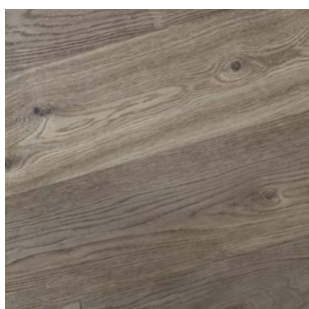

moland®

MOLALOC+ WIDEPLANK Living v oxidatívnom oleji

MOLALOC+ WIDEPLANK

FORMÁT: 15 x 190 x 1900 mm

**TRIEDENIE LIVING S VÄČŠÍMI
HRČAMI A TMELENÍM**

**OXIDATÍVNY OLEJ DYMOVÝ,
KARTÁČ**

4V FÁZA

NÁŠĽAP 3,0 mm

ZÁMOK LIC. VÄLINGE G5

DO VYPREDANIA

Odporúčaná MOC 97,20 €
49,30 €

39,50 €

32,90 € bez DPH

-20%

Akcia platí od 22. 5. 2023 do 31. 10. 2023

Oak Living dymový,
oxidatívny olej, kartáč

SKLADOM

Skladom v Hodonine
vrátane zhodných líšt

*Crafted
through
skills*

VYSOKÁ DÁNSKA KVALITA

Starostlivý výber surovín
a špičkové remeslo uspokojí
i náročných zákazníkov

IDEÁLNE PRE PODLAHOVÉ VYKUROVANIE

Všetky podlahy sú vhodné
pre podlahové vykurovanie

SCHODOVÉ HRANY PRE KAŽDÚ PODLAHU

Do 4 týždňov dodanie
schodových hrán
vyrobených priamo
z podlahových lamiel
pre Vaše perfektné schody

KVALITNÝ ZÁMOK

Kvalitnú a jednoduchú
montáž garantuje osvedčený
záмок Välinge G5