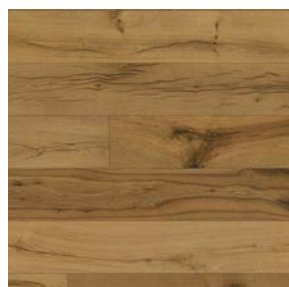

PODLAHY DREVENÉ TROJVRSTVOVÉ

FLOOR!T®

DER HOLZFUSSBODEN

SUPER - RUSTIK XL v oxidatívnom oleji

SUPER - RUSTIK XL

FORMÁT: 15 x 260 x 2 200 mm

TRIEDENIE RUSTIC
OXIDATÍVNY OLEJ, KARTÁČ
4V MAXIFÁZA
NÁŠLAP 3 mm
ZÁMOK DROP DOWN

64,80 €

55,10 €

45,90 € bez DPH

-15%

Akcia platí od 22. 5. 2023 do 31. 10. 2023

Dub rustikálny
prírodný oxidatívny olej

SKLADOM

Skladom v Hodoníne vrátane
zhodných líšt

PRIRODZENÝ VZHĽAD

Kartáčovaný povrch
povrchovo upravený
kvalitným olejom poskytuje
prírodný vzhľad

DROP DOWN

Jednoduchú montáž
umožňuje spoľahlivý zámok
DROP DOWN

**SCHODOVÉ HRANY
PRE KAŽDÚ PODLAHU**

Do 4 týždňov dodanie
schodových hrán vyrobených
priamo z podlahových lamiel
pre Vaše perfektné schody

**IDEÁLNE PRE PODLAHOVÉ
VYKUROVANIE**

Všetky podlahy sú vhodné
pre podlahové vykurovanie

Dub rustikálny oxidatívny olej